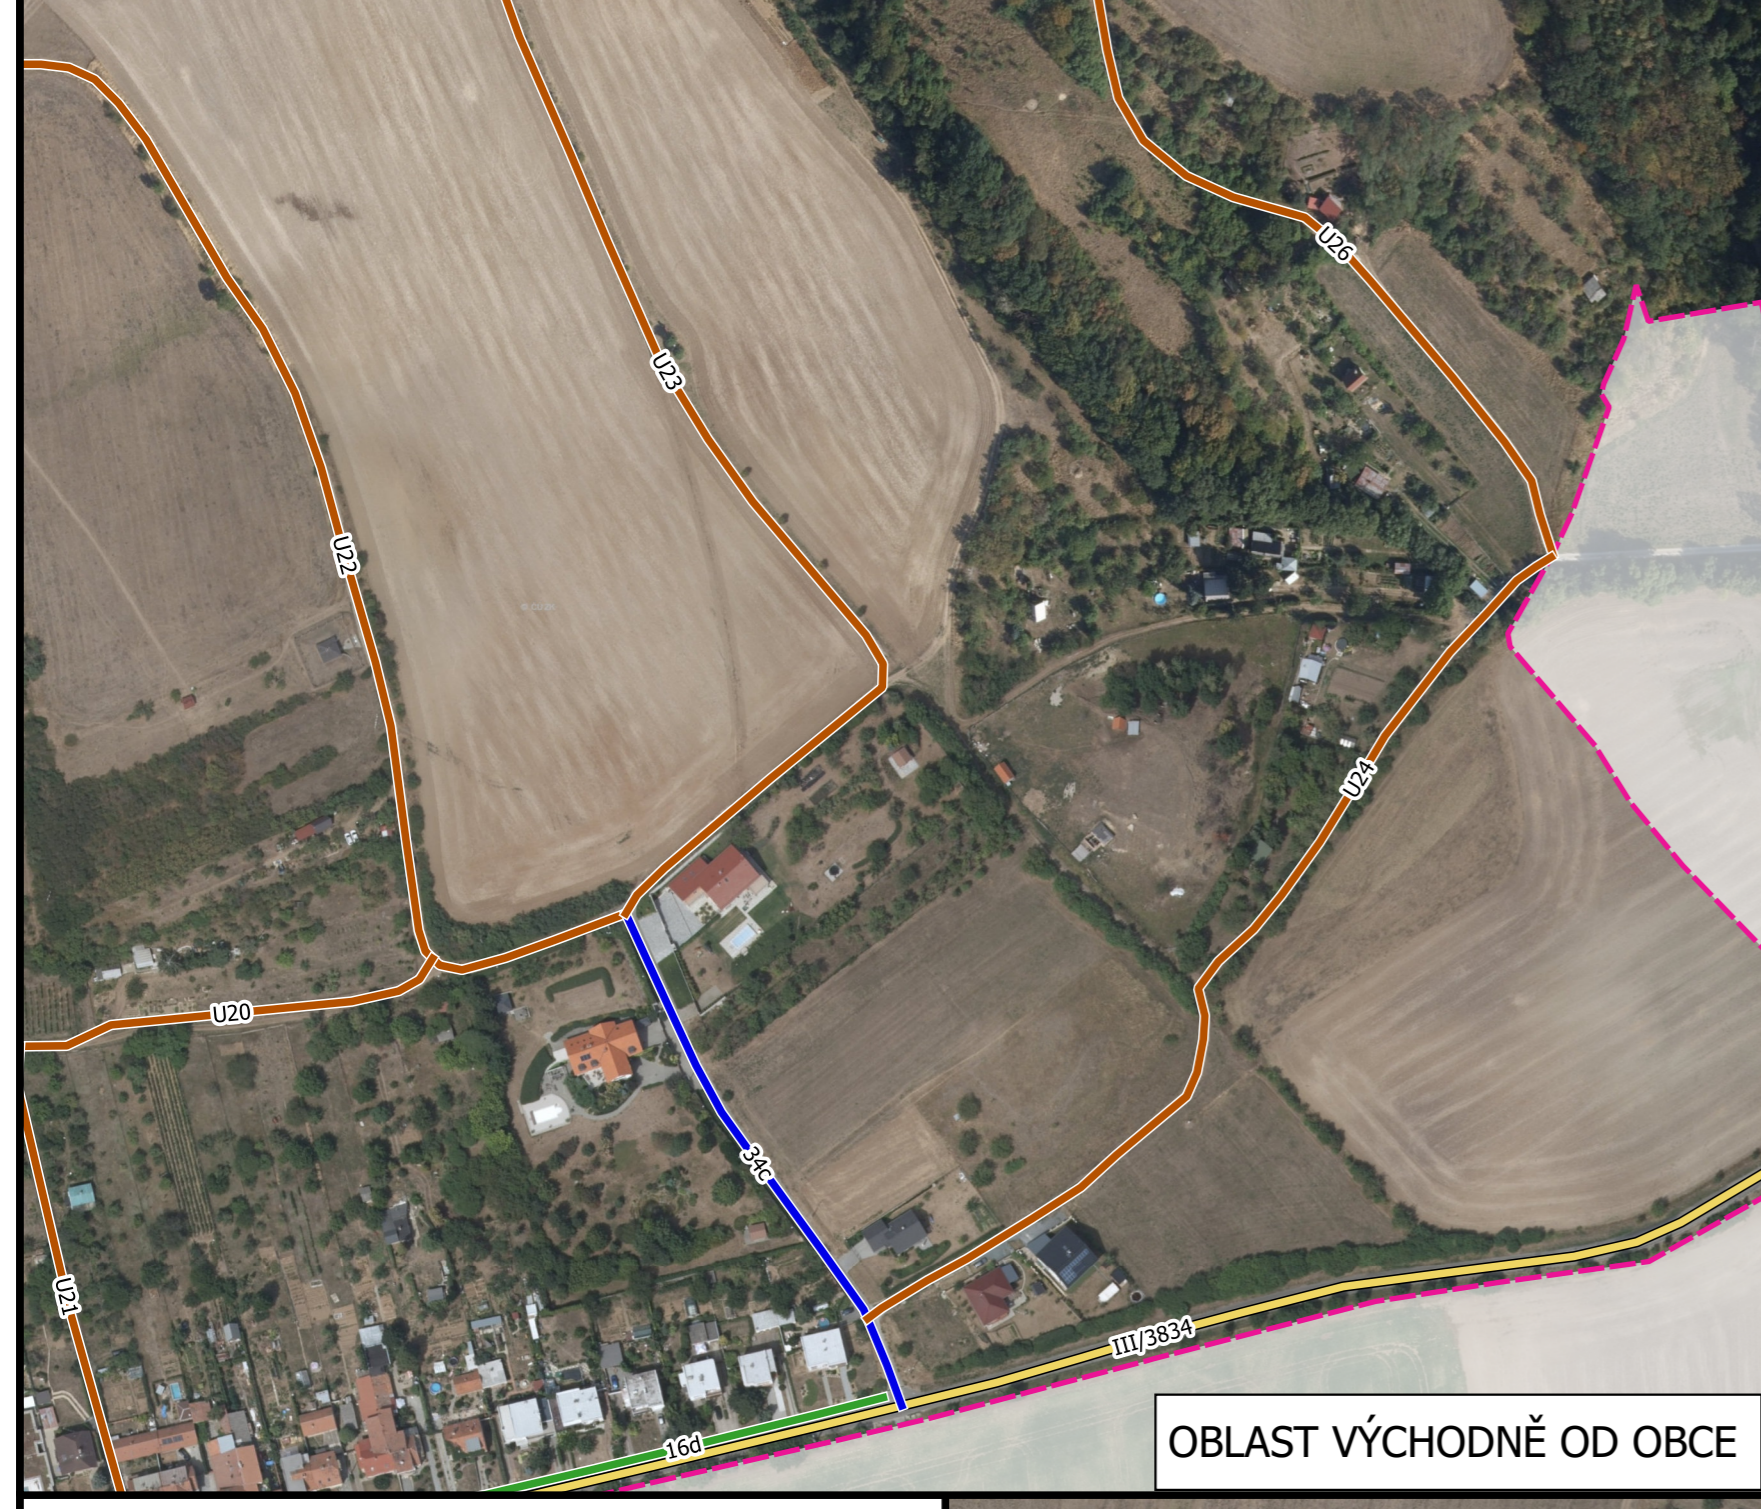

OBLAST JIŽNĚ OD OBCE

OBLAST VÝCHODNĚ OD OBCE

- Třídy komunikací**
- Místní komunikace III. třídy
 - Místní komunikace IV. třídy
 - Účelové komunikace
 - Silnice II. třídy
 - Silnice III. třídy
 - Katastrální území obce Pozoříčie

1 : 2 500

| | | |
|--|---|--|
| PASPORT MÍSTNÍCH KOMUNIKACÍ OBCE POZOŘIČIE | MÉRÍTKO MAPOVÝCH VÝŘEZŮ 1: 2 500 | |
| VYPRACOVAL: Bc. Tomáš VAŠÁTKO | FORMÁT: A1 (8 x A4) | |
| KONTROLOVAL: Ing. Libor VÁVRA | ENVI PARTNER, s.r.o. Videňská 546/55, 639 00 Brno | |
| DATUM: 10. 3. 2020 | Podkladová data: Ortofoto České republiky Zdroj podkladových dat: ČÚZK, 2020 | |